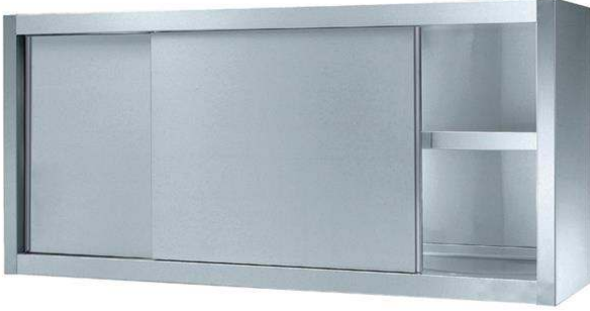

Electrolux
PROFESSIONAL

**Premium Serisi Tezgah-Evyeler
1400 mm 2 Kayar Kapılı Duvar
Dolabı**

SIRA # _____

MODEL # _____

ADI # _____

SIS # _____

AIA # _____

133120 (PS1400EN)

Duvar dolabı, 1 rafli, 2 kayar kapılı - 1400 mm

Ana Özellikler

- Paslanmaz çelik kulplar hem hijyeniktir hem de güvenilirdir.
- Tezgahın sağlamlığı, stabilitesi ve güvenilirliği doğru olarak test edilmiştir.

Konstruksiyon

- İçteki paslanmaz çelik, kaynaklı karkas yapı, konstruksiyonu çok güçlendirir ve dayanıklı kılar.
- Duvar rafının ergonomik kulpları ve üç farklı yükseklikte monte edilebilen ara rafı vardır.
- Ses sönümlendirici güçlü, kayar kapılar ön çerçeveye aynı hizadadır.
- Sadece 2 kapı kullanılarak dolabın içindeki her noktaya kolayca ulaşılır.
- 10 mm yarıçaplı köşeli ve 13 mm derinlikte 100 mm yükseklikte sırt.
- En yüksek hijyen standartlarını karşılayan paslanmaz çelik Scotch Brite kaplama.
- Tamamen AISI 304 paslanmaz çelikten yapılmış ağır hizmet tipi konstrüksiyon maksimum dayanıklılık sağlar.