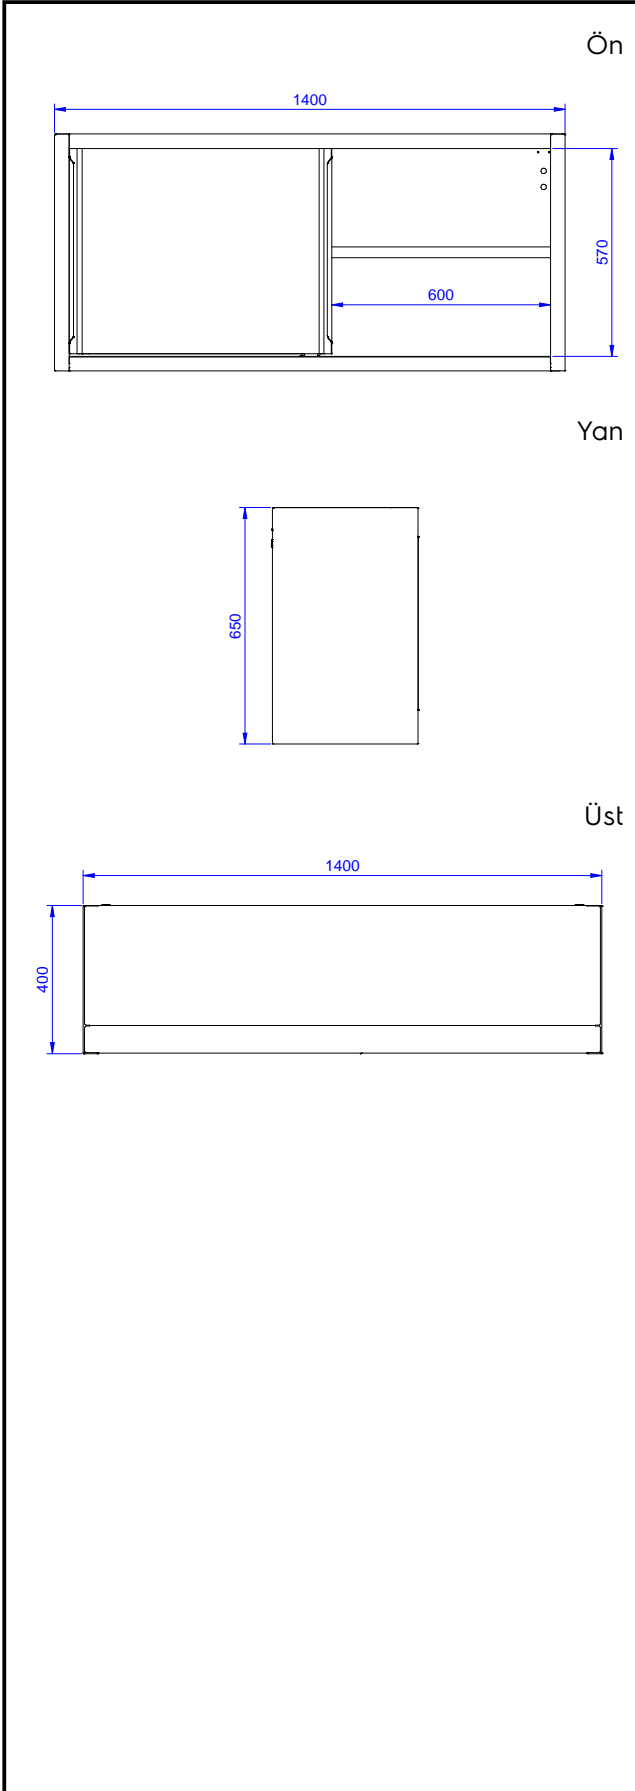

Konstruksiyon

- İçteki paslanmaz çelik, kaynaklı karkas yapı, konstruksiyonu çok güçlendirir ve dayanıklı kılar.
- Duvar rafının ergonomik kulpları ve üç farklı yükseklikte monte edilebilen ara rafı vardır.
- Ses sönümlendirici güçlü, kayar kapılar ön çerçeveye aynı hizadadır.
- Sadece 2 kapı kullanılarak dolabın içindeki her noktaya kolayca ulaşılır.
- 10 mm yarıçaplı köşeli ve 13 mm derinlikte 100 mm yükseklikte sırt.
- En yüksek hijyen standartlarını karşılayan paslanmaz çelik Scotch Brite kaplama.
- Tamamen AISI 304 paslanmaz çelikten yapılmış ağır hizmet tipi konstrüksiyon maksimum dayanıklılık sağlar.

Temel bilgiler:

Dolap genişliği: 133120 (PS1400EN)	1388 mm
Dolap derinliği:	333 mm
Dolap yüksekliği:	570 mm
Kapı adedi:	2
Dış boyutlar, Genişlik:	1400 mm
Dış boyutlar, Derinlik:	400 mm
Dış boyutlar, Yükseklik:	650 mm
Net ağırlık:	31 kg